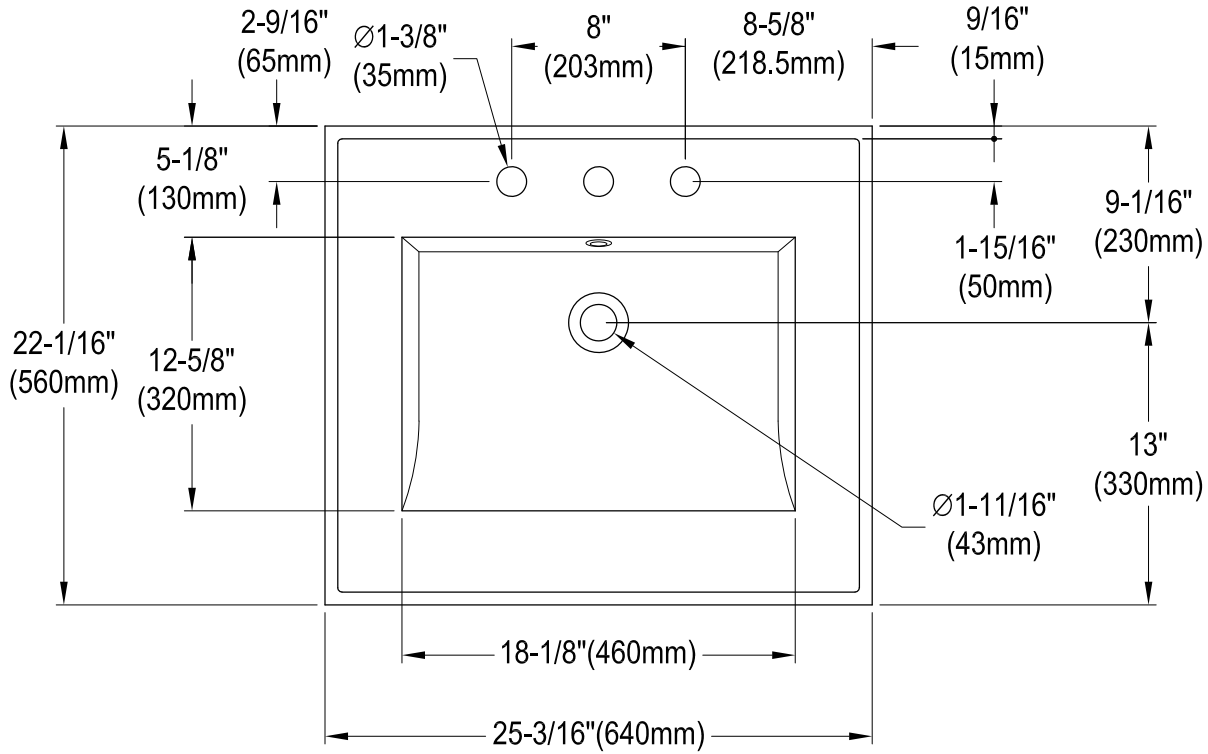

LBT25227W38

25" Ceramic Vanity Top

VSPLBRKT (1 pc)