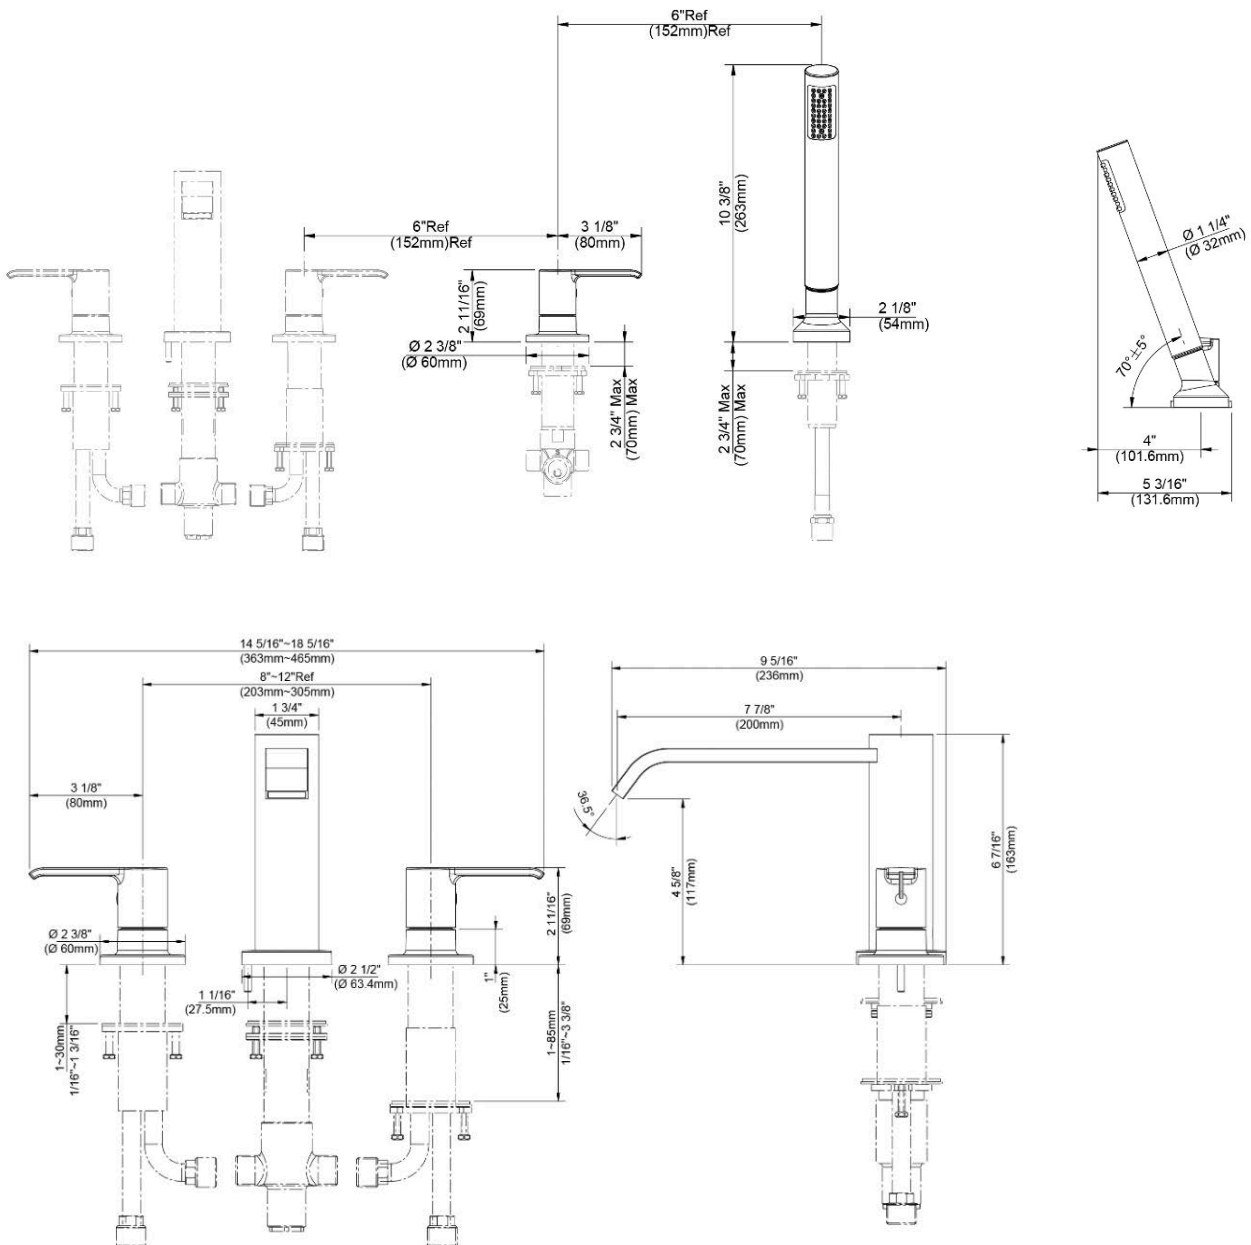

## CARACTÉRISTIQUES

- Valve de robinetterie brute 1341 requise
- Leviers en métal
- Convient aux orifices espacés de 8 à 12 po entre axes
- Tuyauterie en laiton solide
- Valve de robinetterie brute 1341-DIV et garniture de baignoire romaine DB341 requise
- Raccord NPSM ½ po-14
- Levier en métal
- Clapet intégré
- Pointes en caoutchouc autonettoyante
- Jet à fonction unique
- Débit maximum: 1,75 gal/min à 80 lb/po²
- Pression vérifiée en usine- 100%

## CARACTERÍSTICAS

- Válvula enfoscada 1341 requerida
- Manijas de palanca de metal
- Extensible para agujeros de 8" a 12"
- Conexiones de bronce macizo
- Válvula enfoscada 1341-DIV y piezas exteriores para bañera tipo romana DB341 requerida
- Conexión de ½" - 14 NPSM
- Manija de metal
- Válvula integrada de control de reflujo
- Orificios de caucho autolimpiadora
- Rociador de función simple
- Flujo máximo: 1.75 GPM @ 80 PSI
- Probado en fábrica bajo presión al 100%

# 5 Hole Roman Tub Trim

Garniture de baignoire romaine à 5 orifices

Piezas exteriores para bañera tipo romana de 5 agujeros

Product Specifications

LUXART®

debutante®

DB341-PSCP  
DB341-PSBN  
DB341-PSPBB

Contact your sales representative for more information or visit our website at [luxartcollection.com](http://luxartcollection.com)