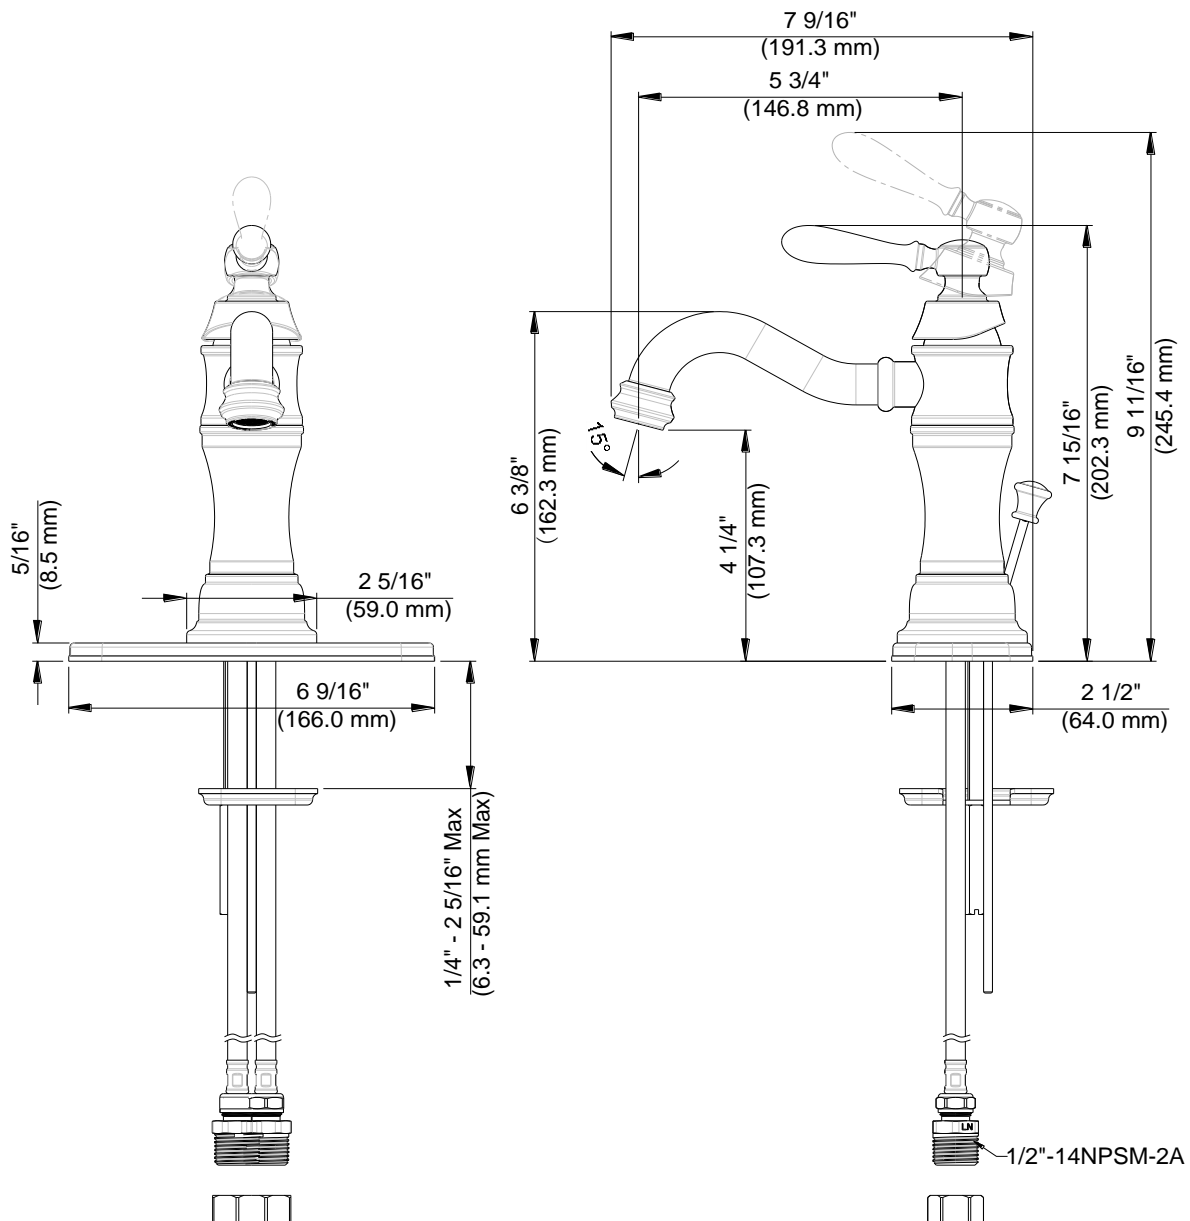

Single Post Mount Faucet

Socle de colonne unique
Grifo con base de columna

Product Specifications

LUXART®

EMBELLISH

EB211-PUCP
EB211-PUBN
EB211-PUORB
EB211-PUPN
EB211-PUBLM

Contact your sales representative for more information or visit our website at luxartcollection.com