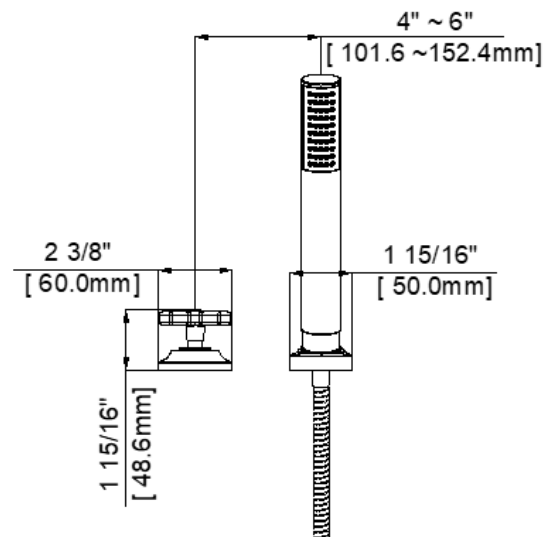

5 Hole Roman Tub Trim

Garniture de baignoire romaine à 5 orifices

Piezas exteriores para bañera tipo romana de 5 agujeros

Product Specifications

LUXART®

Gioviale®

GV346-PSCP
GV346-PSBN
GV346-PSBLM

Contact your sales representative for more information or visit our website at luxartcollection.com

Revised 3/25/2021