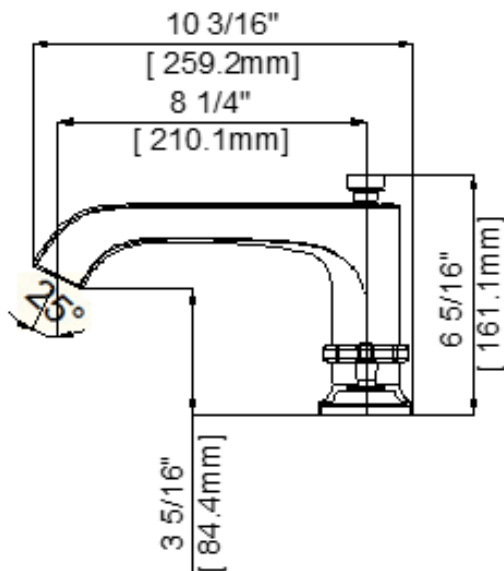

5 Hole Roman Tub Trim

Garniture de baignoire romaine à 5 orifices

Piezas exteriores para bañera tipo romana de 5 agujeros

Product Specifications

LUXART®

Gioviale®

GV346-PSCP
GV346-PSBN
GV346-PSBLM

Contact your sales representative for more information or visit our website at luxartcollection.com

Revised 3/25/2021