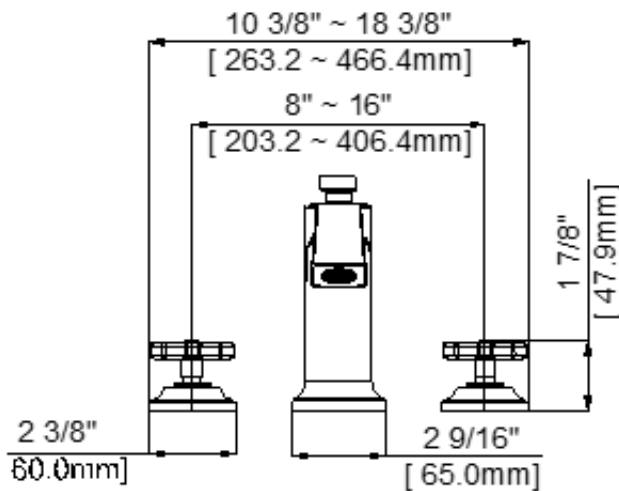

5 Hole Roman Tub Trim

Garniture de baignoire romaine à 5 orifices

Piezas exteriores para bañera tipo romana de 5 agujeros

Product Specifications

LUXART®

Gioviale®

GV346-PSCP
GV346-PSBN
GV346-PSBLM

Contact your sales representative for more information or visit our website at luxartcollection.com

Revised 3/25/2021