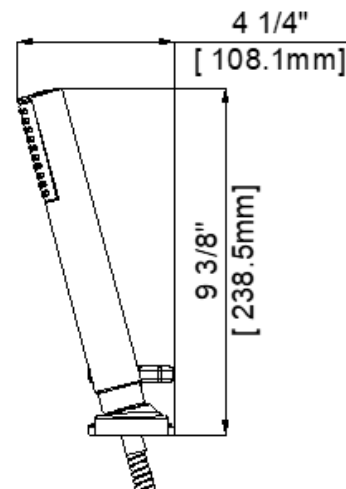

5 Hole Roman Tub Trim

Garniture de baignoire romaine à 5 orifices

Piezas exteriores para bañera tipo romana de 5 agujeros

Product Specifications

LUXART®

Gioviale®

GV346-PSCP
GV346-PSBN
GV346-PSBLM

Contact your sales representative for more information or visit our website at luxartcollection.com

Revised 3/25/2021