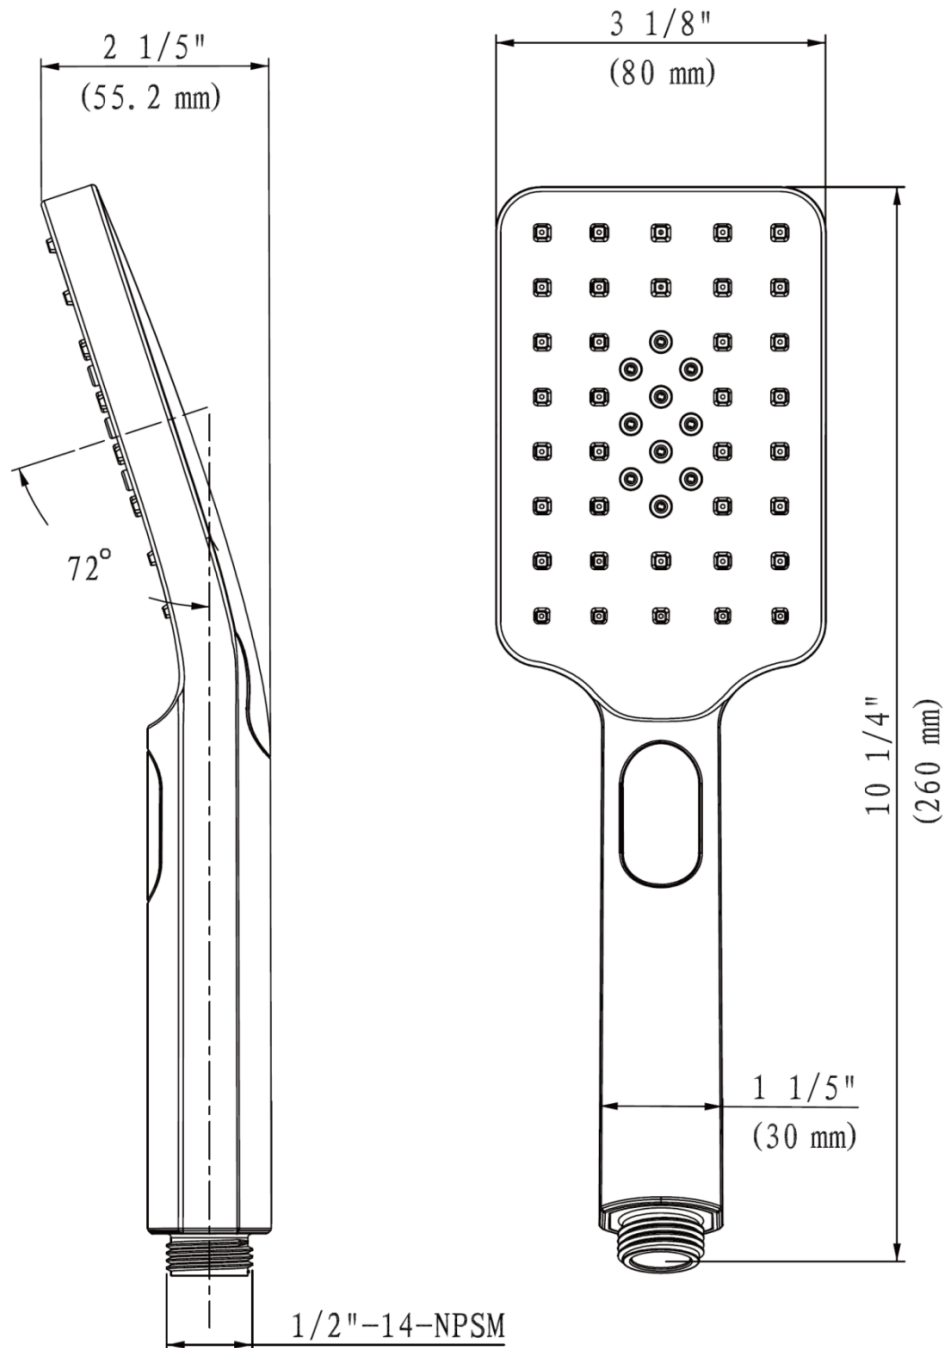

3-Function Handshower

3-Douche à main à fonctions

3-Ducha de mano con 3 funciones

Product Specifications

LUXART®

LUXART®
SmartSelect®

LB3FPSS18-CP
LB3FPSS18-BN

Contact your sales representative for more information or visit our website at luxartcollection.com