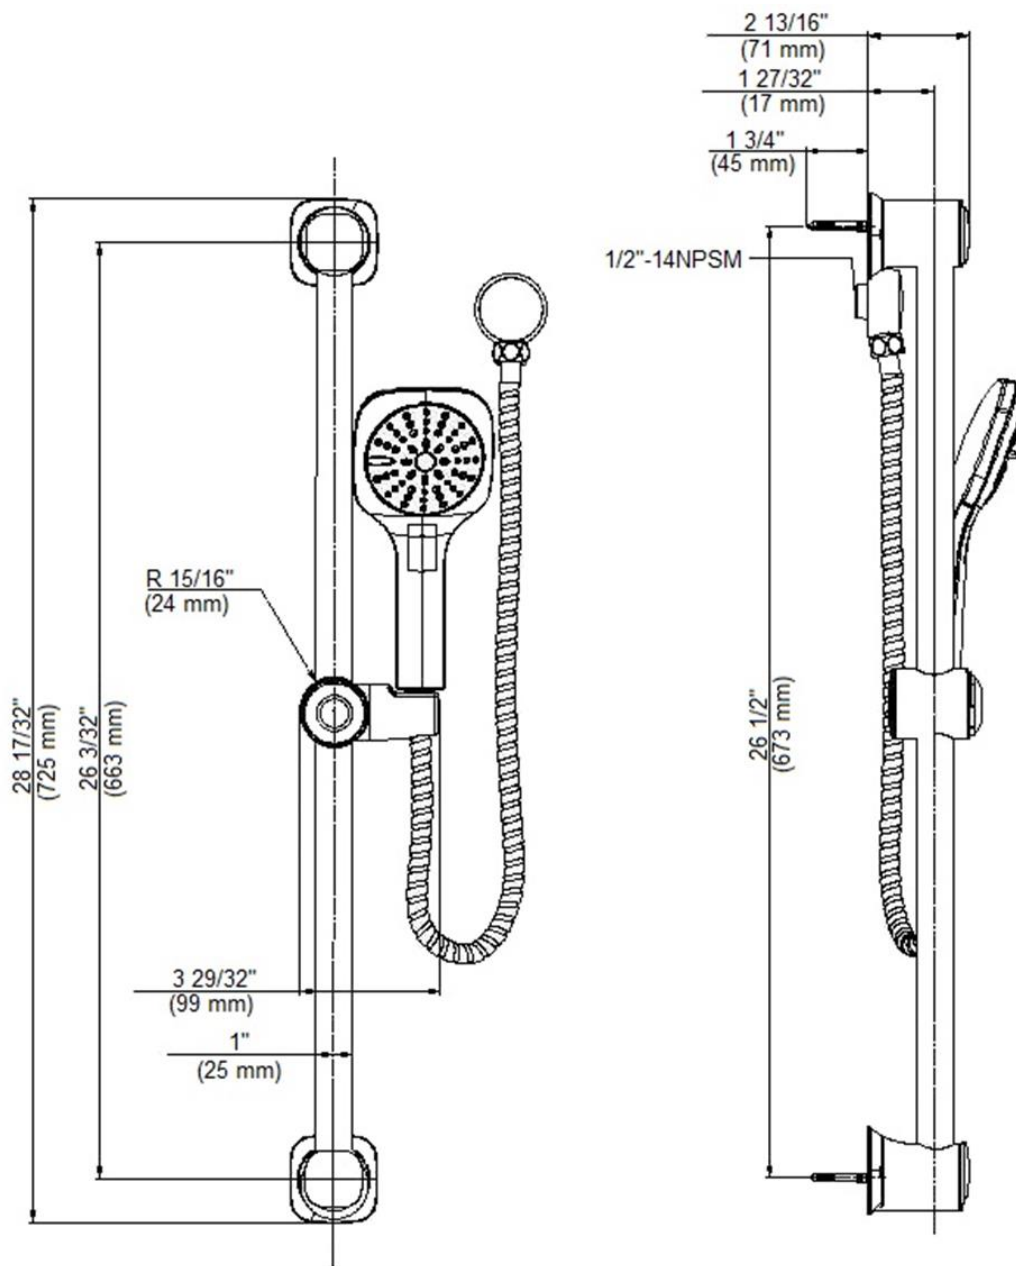

## CARACTÉRISTIQUES

- 3-Douche à main à fonctions
- Barre coulissante contemporaine
- Tuyau de douche à main de 72 po
- Coude de douche
- Débit maximum: 1,8 gal/min à 80 lb/po<sup>2</sup>
- Pression vérifiée en usine- 100%

## CARACTERÍSTICAS

- Ducha de mano con 3 funciones
- Barra de deslizamiento contemporánea
- Manguera para ducha de mano de 72"
- Suministro para ducha de mano
- Flujo máximo: 1,8 GPM @ 80 PSI
- Probado en fábrica bajo presión al 100%

# 72" Personal Shower System

Système de douche individuelle de 72 po  
Sistema de ducha personal de 72"

Product Specifications

LUXART®

Poydras®

LPPSYS72LF-CP  
LPPSYS72LF-BN  
LPPSYS72LF-ORB  
LPPSYS72LF-PN