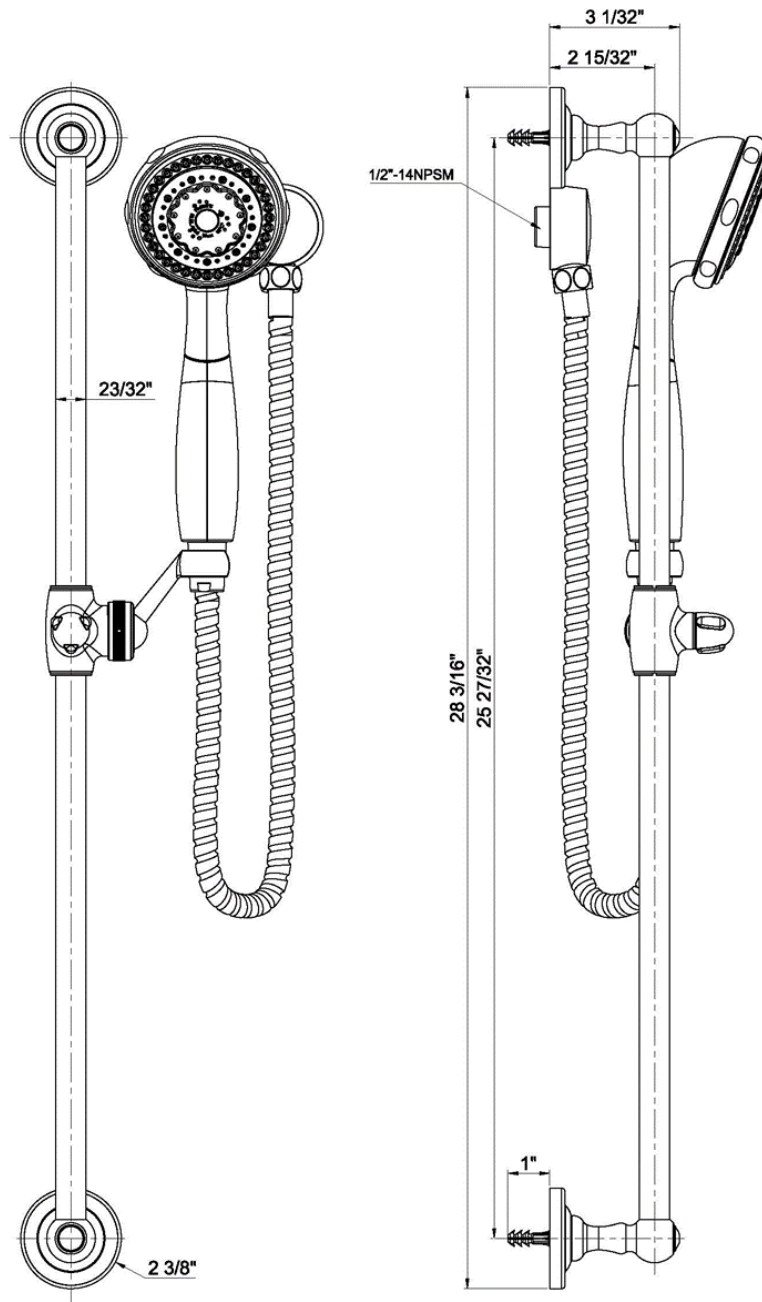

60" Personal Shower System

Système de douche individuelle de 60 po
Sistema de ducha personal de 60"

Product Specifications

LUXART®

CLASSICO

LCPSYS60LF-CP
LCPSYS60LF-BN
LCPSYS60LF-ORB

Contact your sales representative for more information or visit our website at luxartcollection.com

Revised 8/13/2018