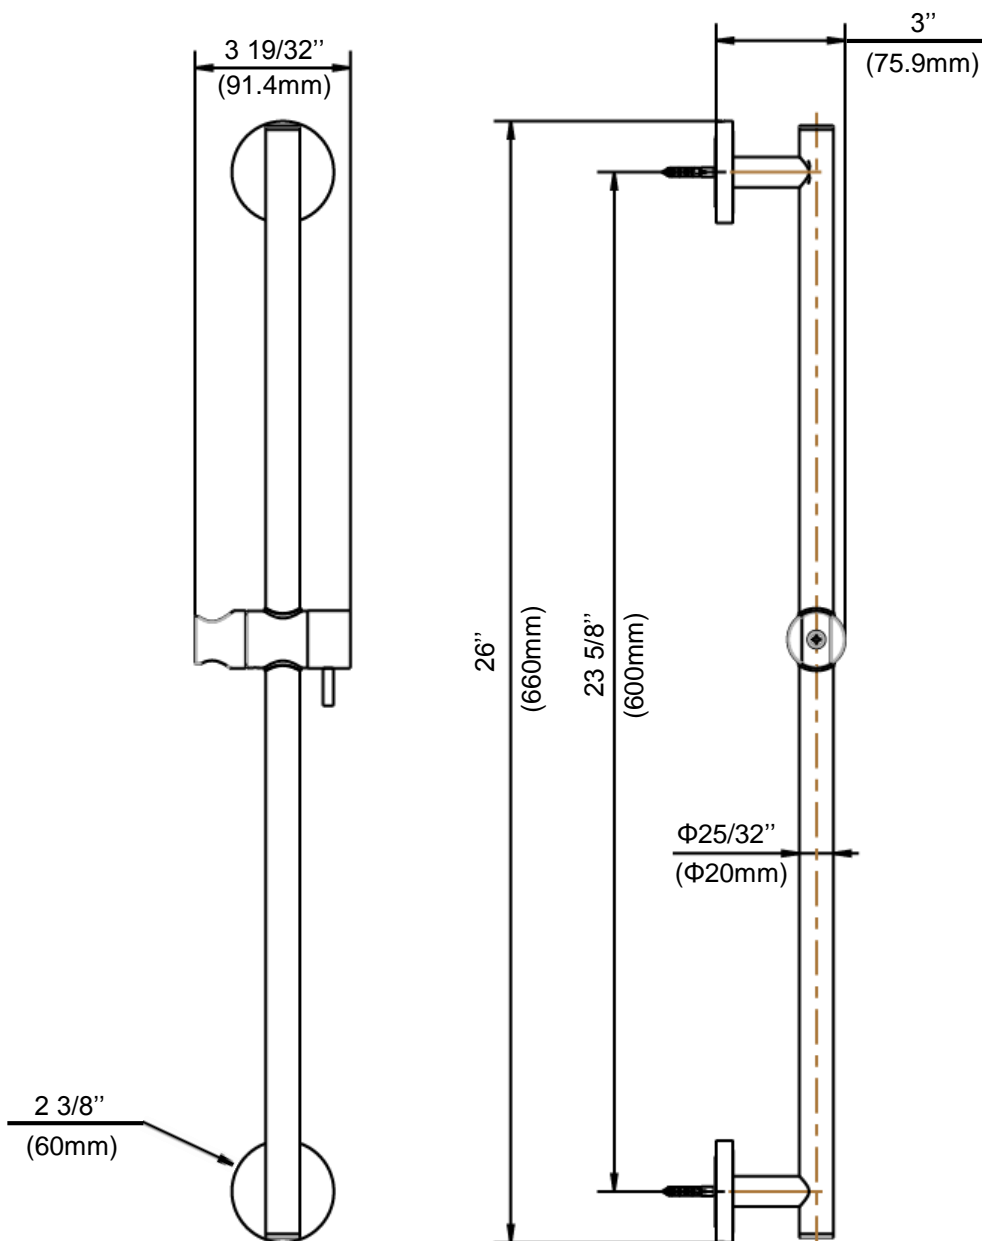

Silde Bar

Barre coulissante
Barra de deslizamiento

Product Specifications

LUXART®

AERRO® LASB-CP LASB-BN

Contact your sales representative for more information or visit our website at luxartcollection.com