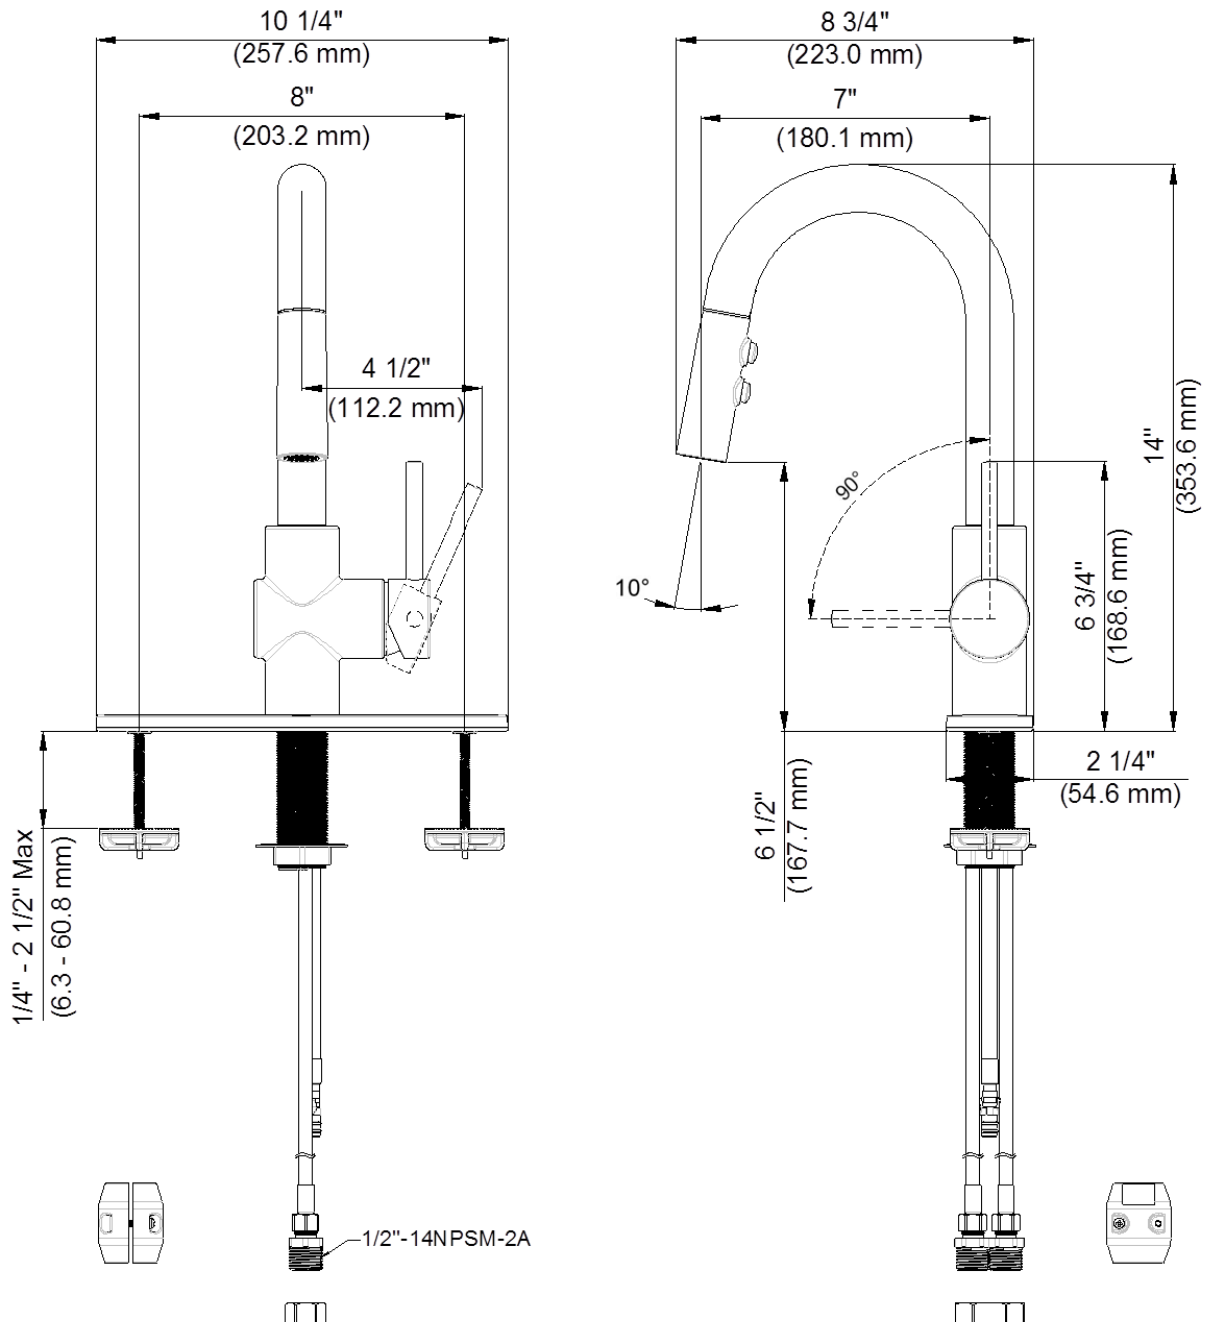

Pull-Down Veggie/Bar Faucet

Robinet de rince-légumes/bar à bec arroseur
Grifo extraíble de para bar/vegetales

Product Specifications

LUXART®

AERRO®

A611E-CP

A611E-BN

A611E-PN

Contact your sales representative for more information or visit our website at luxartcollection.com