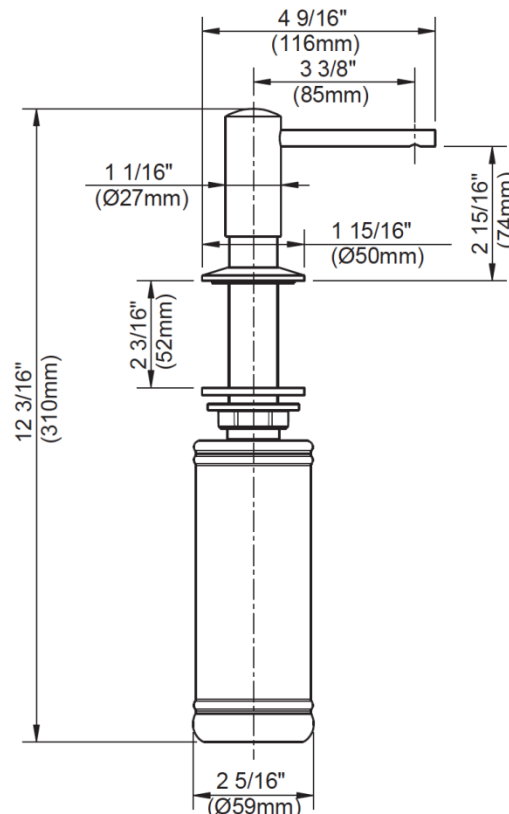

Soap Dispenser

Distributeur à savon
Dispensador de jabón

Product Specifications

LUXART®

LGLSD-CP
LGLSD-BN
LGLSD-PN

FEATURES

- Maximum Capacity: 10.6 Ounces (300 ml)

CARACTÉRISTIQUES

- Capacité maximale: 10.6 oz (300 ml)

CARACTERÍSTICAS

- Capacidad máxima: 10.6 oz (300 ml)

AVAILABLE FINISHES / FINIS OFFERTS / DISTINTOS ACABADOS:

- Polished Chrome / Chrome poli / Cromo lustrado (CP)
- PVD Brushed Nickel / PVD Nickel brossé / PVD Níquel cepillado (BN)
- PVD Polished Nickel / PVD Nickel poli / PVD Níquel lustrado (PN)