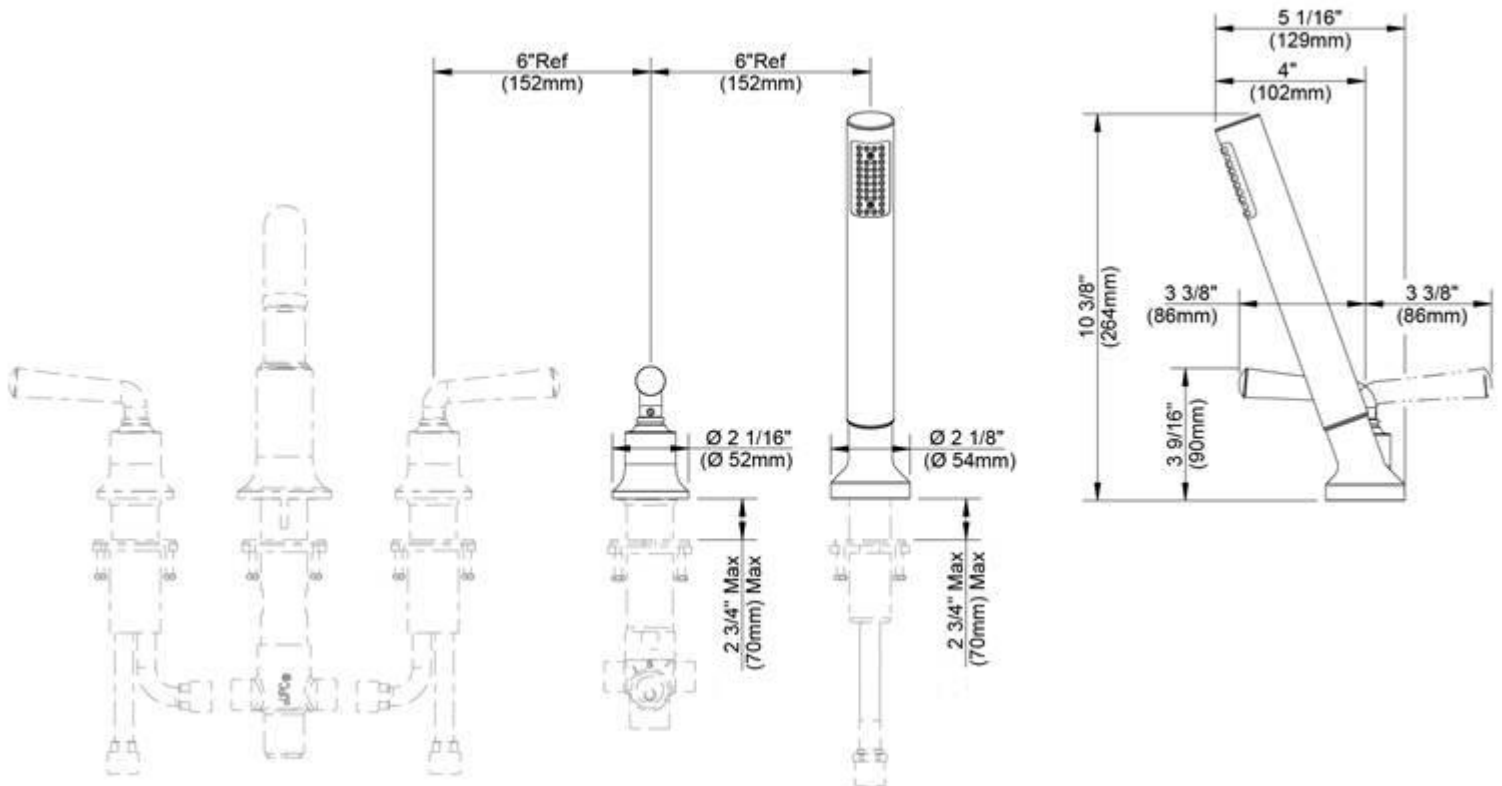

## CARACTERÍSTICAS

- Válvula enfoscada 1341-DIV y piezas exteriores para bañera tipo romana PA341 requerida
- Conexión de ½" - 14 NPSM
- Manija de metal
- Válvula integrada de control de reflujo
- Orificios de caucho autolimpiadora
- Rociador de función simple
- Flujo máximo: 1,75 GPM @ 80 PSI
- Probado en fábrica bajo presión al 100%

# Personal Shower Trim With Diverter

Garniture de douche personnelle avec inverseur  
Pieza exterior para ducha de mano con bifurcador

LUXART.

Product Specifications

*PaStiche*

**PA341-LFDV-CP  
PA341-LFDV-BN  
PA341-LFDV-BLM  
PA341-LFDV-PBB**