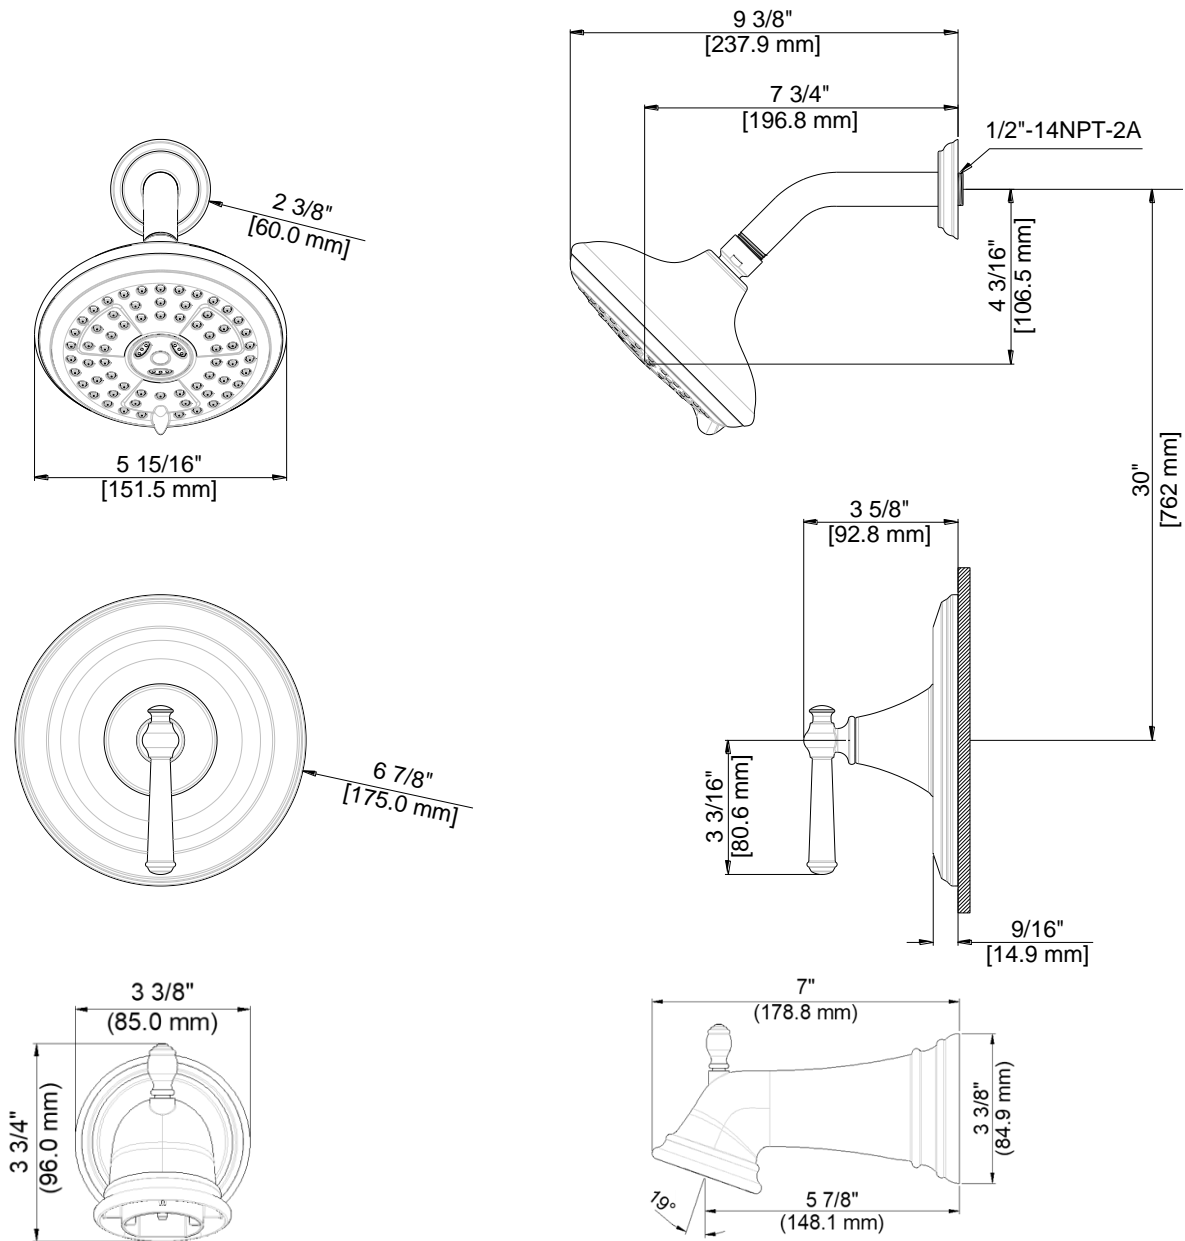

Tub & Shower Trim

Garniture pour baignoire et douche
Piezas exteriores para bañera y ducha

Product Specifications

MAINLINE®

Amiche®

**AM411TO-CP
AM411TO-BN
AM411TO-ORB**

Contact your sales representative for more information or visit our website at mainlinecollection.com