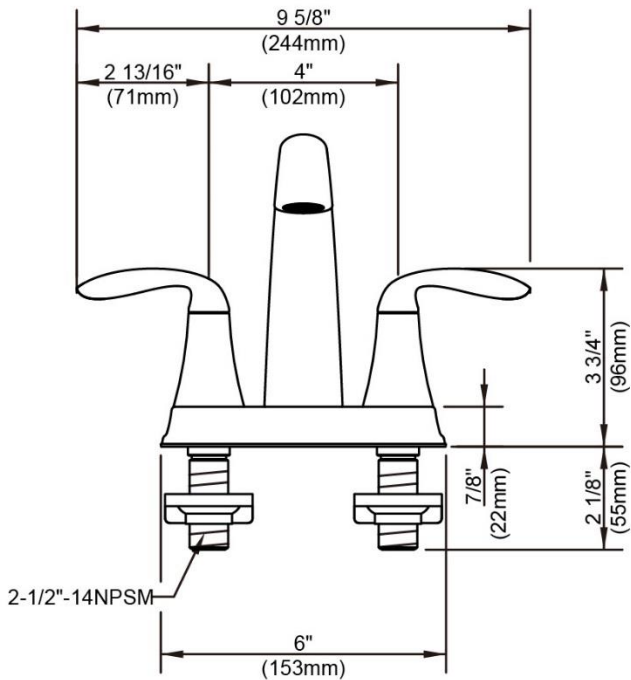

4" Centerset Lavatory Faucet

Robinet de lavabo monopièce, entraxe de 4 po
Grifo para lavabo, distancia de 4"

Product Specifications

MAINLINE
Elite Series

Tremé

**TR221EG-PUCP
TR221EG-PUBN
TR221EG-PUORB**

Contact your sales representative for more information or visit our website at mainlinecollection.com