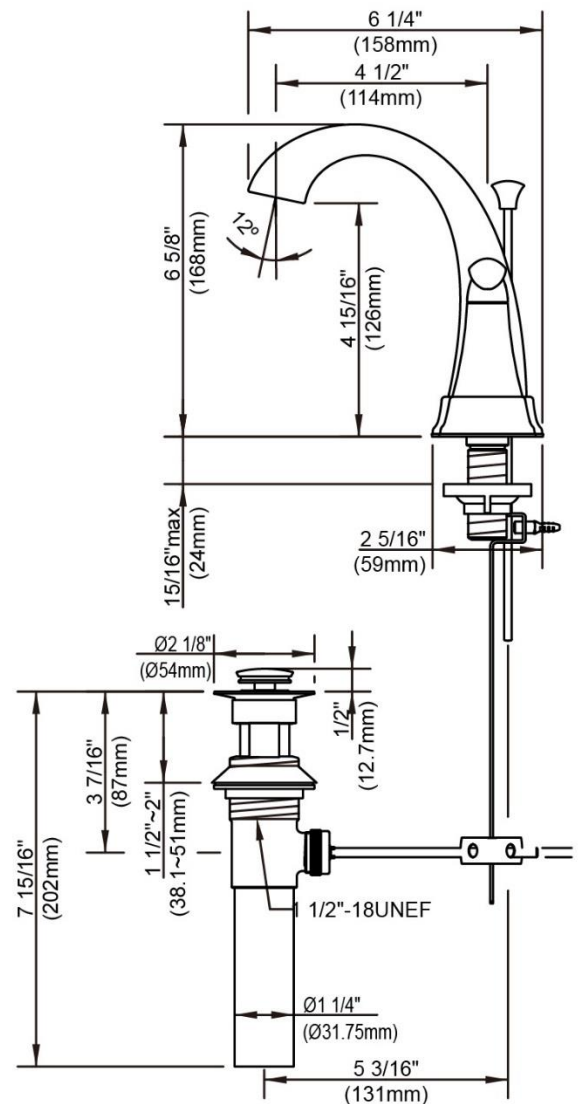

4" Centerset Lavatory Faucet

Robinet de lavabo monopièce, entraxe de 4 po
Grifo para lavabo, distancia de 4"

Product Specifications

MAINLINE
Elite Series

Tremé

**TR221EG-PUCP
TR221EG-PUBN
TR221EG-PUORB**

Contact your sales representative for more information or visit our website at mainlinecollection.com