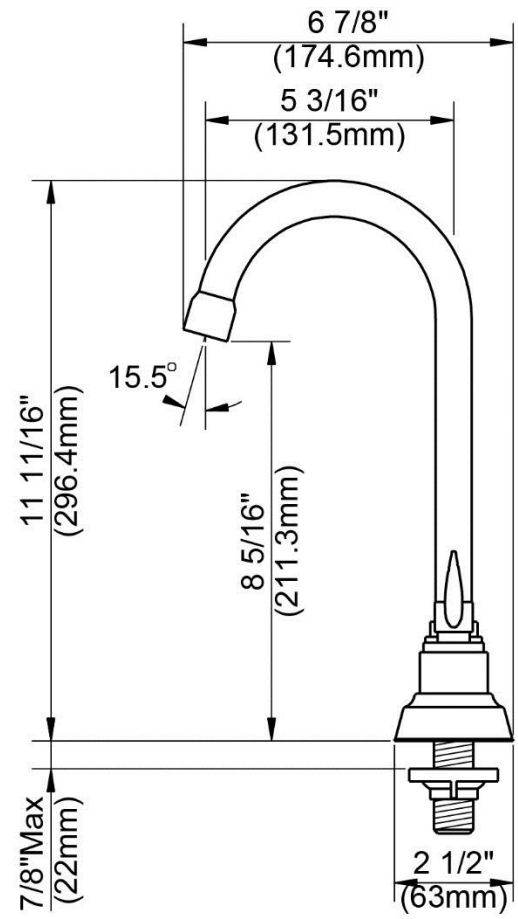

4" Centerset Lavatory Faucet

Robinet de lavabo monopièce, entraxe de 4 po
Grifo para lavabo, distancia de 4"

Product Specifications

MAINLINE[®] XD

XD645EG-CP

FEATURES

- Metal Wrist Blade Handles
- Fits 4" Center Holes
- Ceramic Disc Cartridge
- Lead Free* Brass Waterways
- Less Pop-up Hole
- 360° Swivel Spout
- Vandal Resistant Aerator & Handles
- Water Saving Aerator
- Max Flow Rate: 1.0 GPM @ 60 PSI
- 100% Factory Pressure Tested

- EPA WaterSense
- ASME A112.18.1/CSA B125.1
- IAPMO/cUPC
- NSF/ANSI 372
- NSF/ANSI 61 – Sec. 9
- ADA
- *≤ .25% Pb

CARACTÉRISTIQUES

- Manettes à levier incurvées en métal
- Pour robinet à entraxe 4 po
- Cartouche disque céramique
- Tuyaux en laiton sans plomb*
- Sans trou pour vidange mécanique
- Bec pivotant à 360°
- Brise-jet et manettes antivandalisme
- Brise-jet économiseur d'eau
- Débit maximum: 1,0 gal/min à 60 lb/po²
- Pression vérifiée en usine- 100%

CARACTERÍSTICAS

- Manijas metálicas
- Se adapta a los orificios centrales de 4"
- Cartucho de disco cerámico
- Conductos de agua de bronce sin plomo*
- Sin orificio para ensamblaje del desagüe levadizo
- Vertedor giratorio de 360°
- Aireador y manijas con protección contra vandalismo
- Aireador para ahorrar agua
- Flujo máximo: 1,0 GPM @ 60 PSI
- Probado en fábrica bajo presión al 100%

4" Centerset Lavatory Faucet

Robinet de lavabo monopièce, entraxe de 4 po
Grifo para lavabo, distancia de 4"

Product Specifications

MAINLINE[®] XD

XD645EG-CP

Contact your sales representative for more information or visit our website at mainlinecollection.com