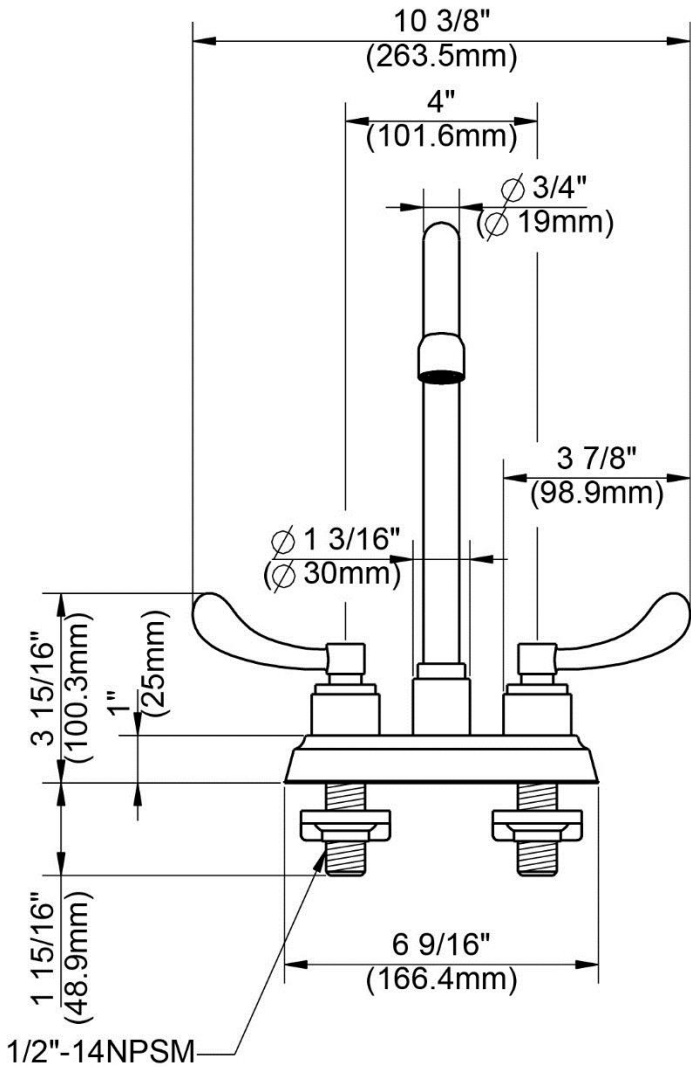

4" Centerset Lavatory Faucet

Robinet de lavabo monopièce, entraxe de 4 po
Grifo para lavabo, distancia de 4"

Product Specifications

MAINLINE[®] XD

XD645EG-CP

FEATURES

- Metal Wrist Blade Handles
- Fits 4" Center Holes
- Ceramic Disc Cartridge
- Lead Free* Brass Waterways
- Less Pop-up Hole
- 360° Swivel Spout
- Vandal Resistant Aerator & Handles
- Water Saving Aerator
- Max Flow Rate: 1.0 GPM @ 60 PSI
- 100% Factory Pressure Tested

- EPA WaterSense
- ASME A112.18.1/CSA B125.1
- IAPMO/cUPC
- NSF/ANSI 372
- NSF/ANSI 61 – Sec. 9
- ADA
- *≤ .25% Pb

CARACTÉRISTIQUES

- Manettes à levier incurvées en métal
- Pour robinet à entraxe 4 po
- Cartouche disque céramique
- Tuyaux en laiton sans plomb*
- Sans trou pour vidange mécanique
- Bec pivotant à 360°
- Brise-jet et manettes antivandalisme
- Brise-jet économiseur d'eau
- Débit maximum: 1,0 gal/min à 60 lb/po²
- Pression vérifiée en usine- 100%

CARACTERÍSTICAS

- Manijas metálicas
- Se adapta a los orificios centrales de 4"
- Cartucho de disco cerámico
- Conductos de agua de bronce sin plomo*
- Sin orificio para ensamblaje del desagüe levadizo
- Vertedor giratorio de 360°
- Aireador y manijas con protección contra vandalismo
- Aireador para ahorrar agua
- Flujo máximo: 1,0 GPM @ 60 PSI
- Probado en fábrica bajo presión al 100%

4" Centerset Lavatory Faucet

Robinet de lavabo monopièce, entraxe de 4 po
Grifo para lavabo, distancia de 4"

Product Specifications

MAINLINE[®] XD

XD645EG-CP

Contact your sales representative for more information or visit our website at mainlinecollection.com