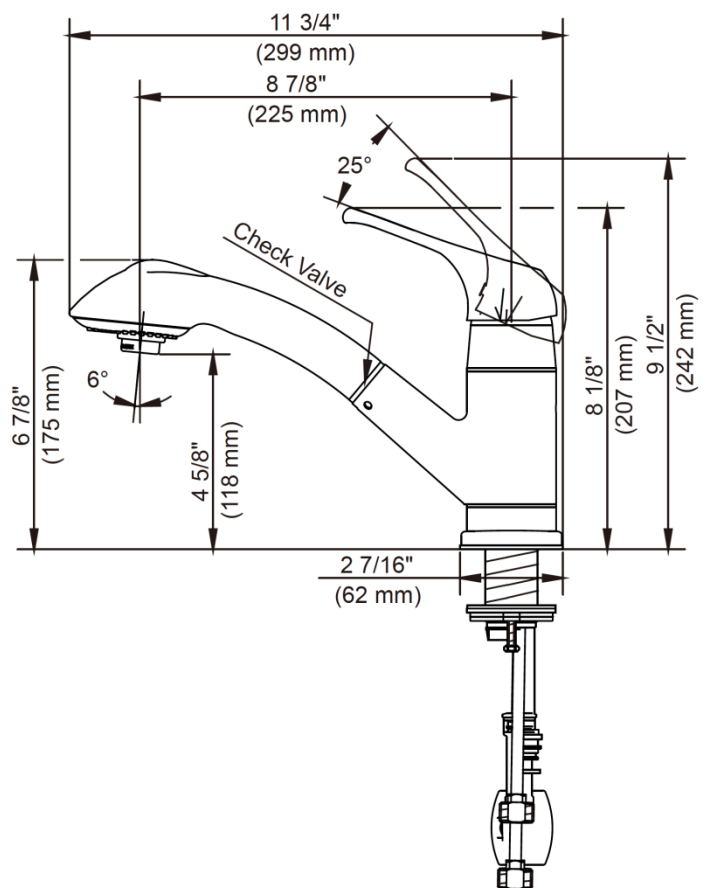

Contact your sales representative for more information or visit our website at mainlinecollection.com

Revised 9/2/2018