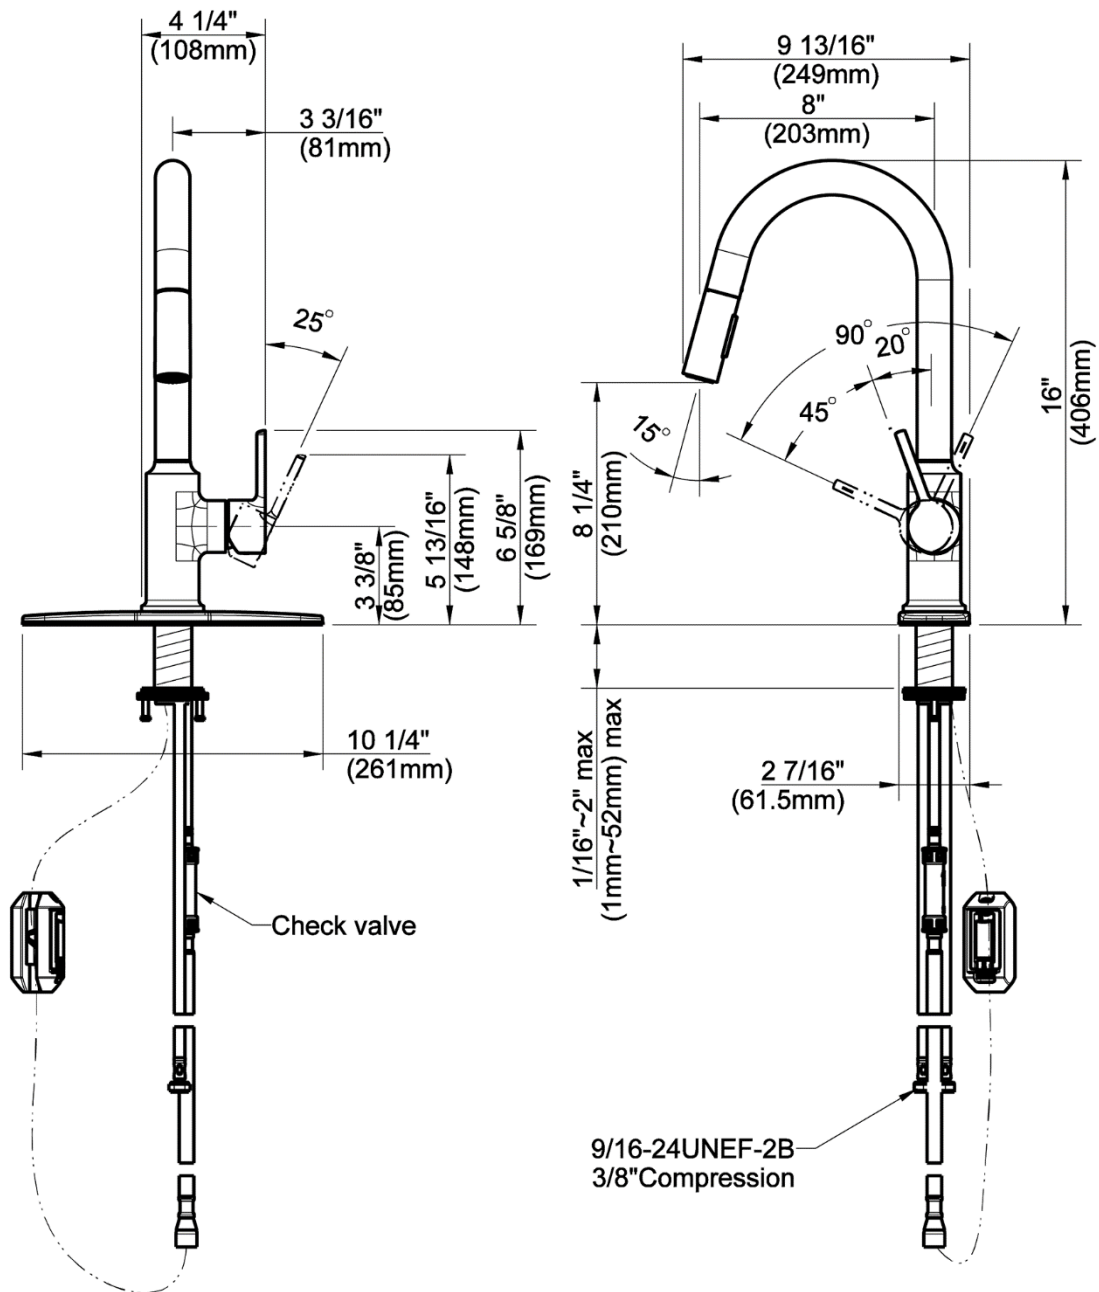

Pull-down Kitchen Faucet

Robinet de cuisine à bec arroseur
Grifo extraíble de cocina

Product Specifications

MAINLINE
Elite Series

PREDICTION™

**PR137-CP
PR137-BN**

Contact your sales representative for more information or visit our website at mainlinecollection.com