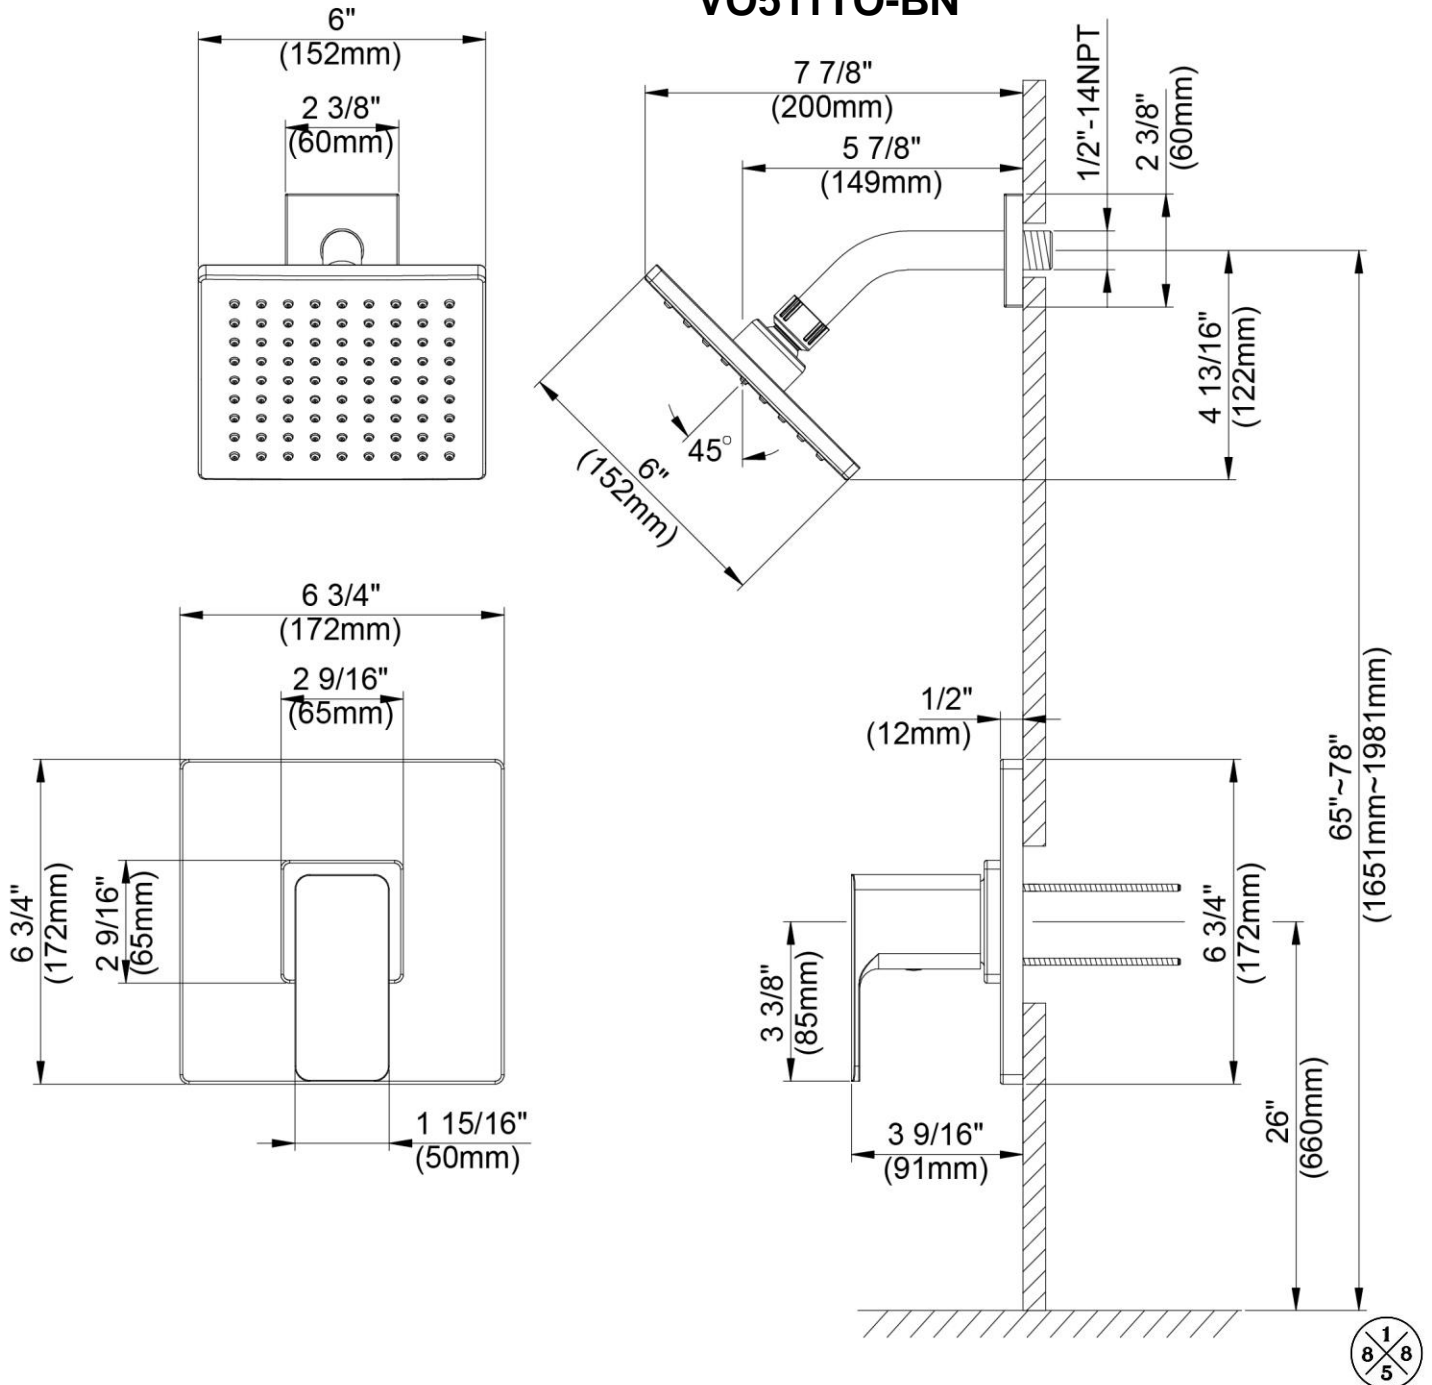

FEATURES

- Requires 410V, 410V-PEX, 410V-LS or 410VCER Rough-In Valve
- 1/2" -14 NPT Connection
- Metal Lever Handle
- Self Cleaning Shower Head
- Single Function Spray
- Max Flow Rate: 1.75 GPM @ 80 PSI
- 100% Factory Pressure Tested

CARACTÉRISTIQUES

- Valve de robinetterie brute 410V, 410V-PEX, 410V-LS ou 410VCER requise
- Raccord NPT 1/2 po-14
- Levier en métal
- Pomme de douche autonettoyante
- Jet à fonction unique
- Débit maximum: 1,75 gal/min à 80 lb/po²
- Pression vérifiée en usine- 100%

CARACTERÍSTICAS

- Válvula enfoscada 410V, 410V-PEX, 410V-LS o 410VCER requerida
- Conexión de 1/2" - 14 NPT
- Manija de metal
- Cabeza de ducha autolimpiadora
- Rociador de función simple
- Flujo máximo: 1,75 GPM @ 80 PSI
- Probado en fábrica bajo presión al 100%

Shower Only Trim

Garniture de douche seulement
Pieza exterior para ducha

Product Specifications

VODOX

VO511TO-CP VO511TO-BN

Contact your sales representative for more information or visit our website at mainlinecollection.com