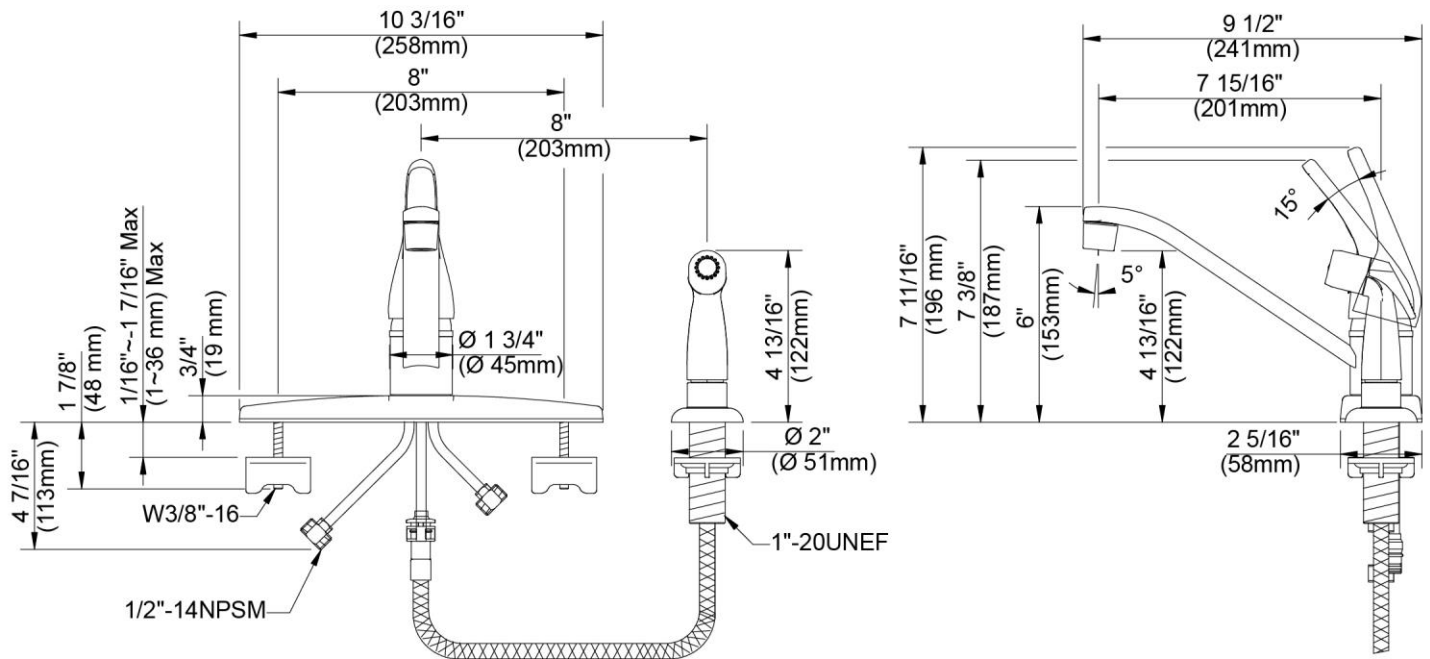

Contact your sales representative for more information or visit our website at mainlinecollection.com

Revised 6/22/2020