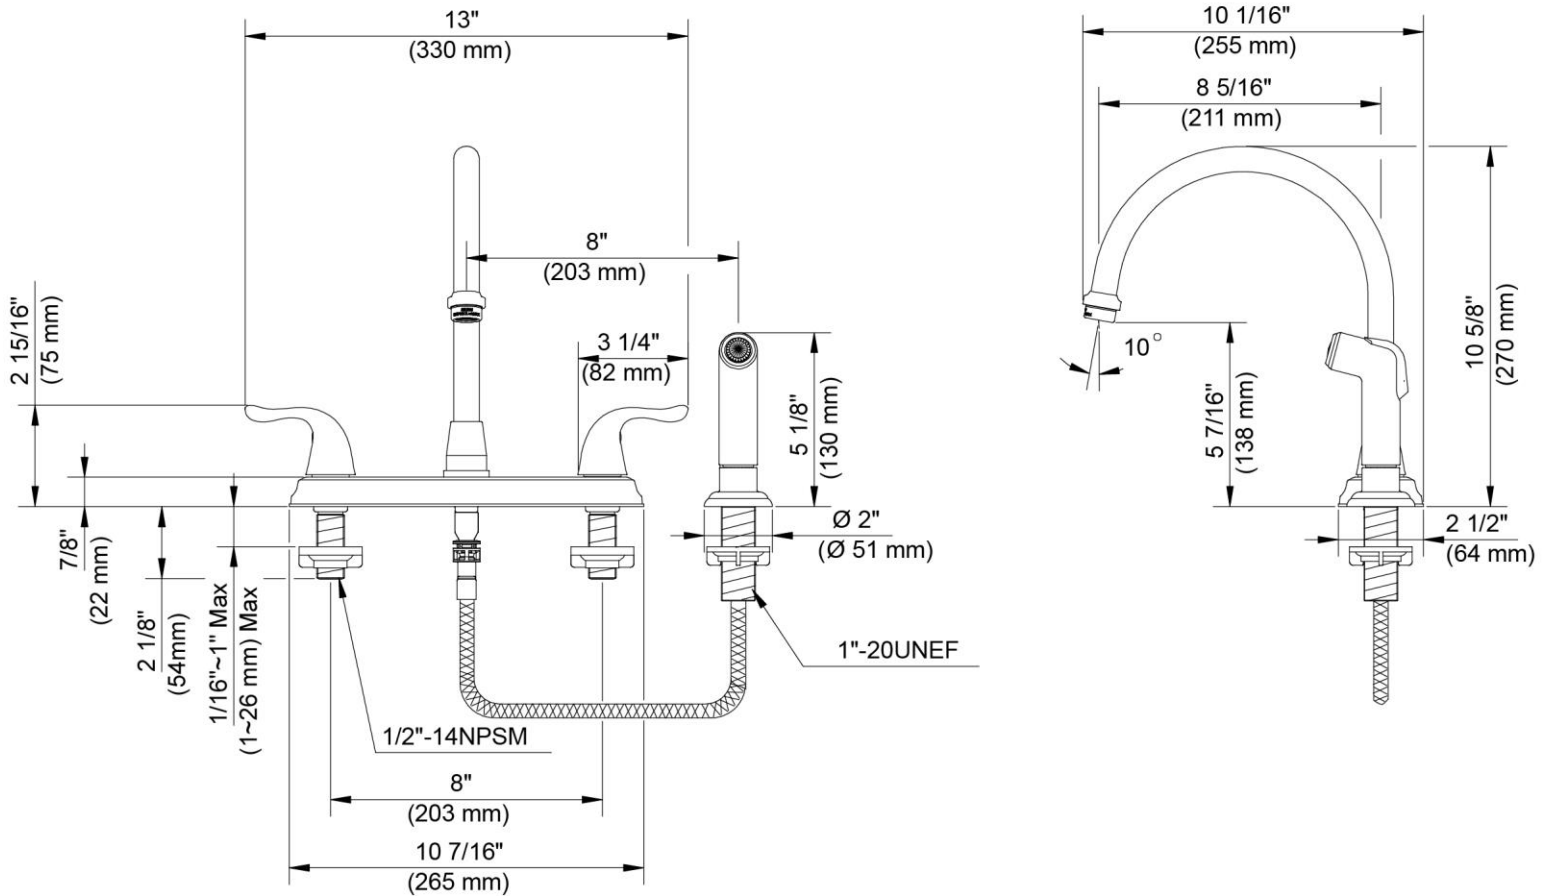

### CARACTERÍSTICAS

- Manijas de palanca de metal
- Se adapta a los orificios centrales de 8"
- Cartucho sin arandela
- Conductos de agua revestidos de polímero sin plomo\*
- Rociador lateral haciendo juego
- Incluye conector rápido
- Aireador para ahorrar agua
- Flujo máximo: 1,5 GPM @ 60 PSI
- Probado en fabrica bajo presión al 100%

# Two Handle Kitchen Faucet

Robinet de cuisine à deux manettes  
Grifo de cocina con dos manijas

Product Specifications

**MAINLINE®**

*Madeline*

**MA146E-WSCP  
MA146E-WSBN**

Contact your sales representative for more information or visit our website at [mainlinecollection.com](http://mainlinecollection.com)