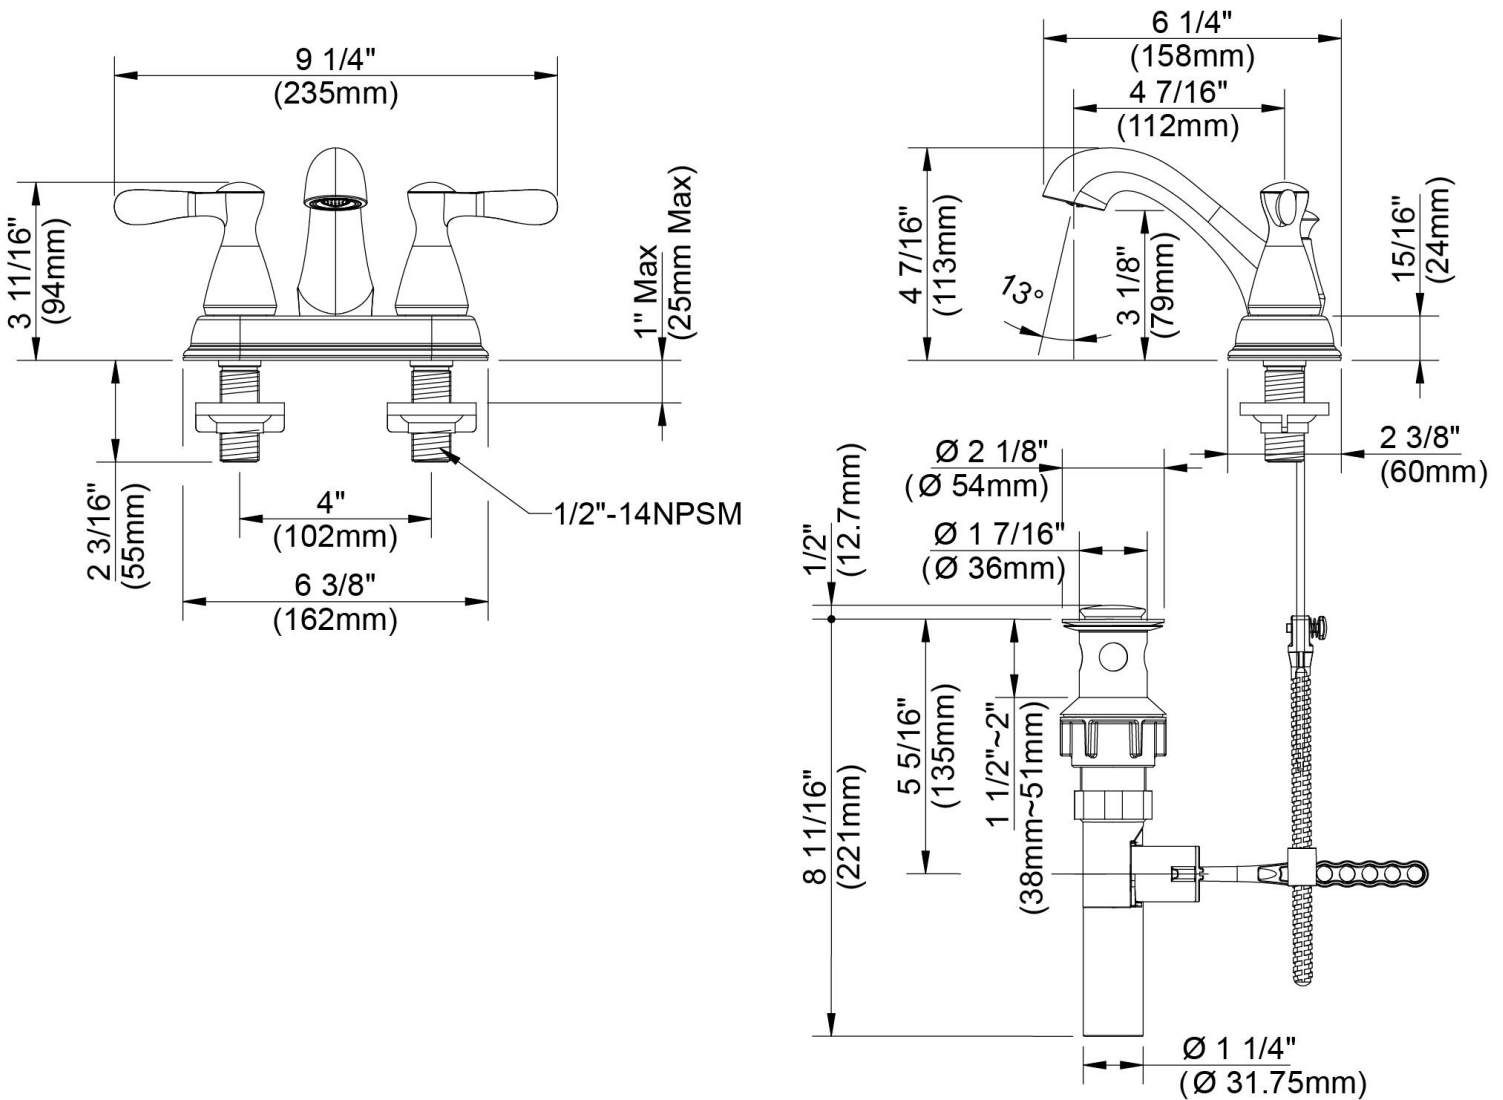

# 4" Centerset Lavatory Faucet

Robinet de lavabo monopièce, entraxe de 4 po  
Grifo para lavabo, distancia de 4"

Product Specifications

## FEATURES

- Metal Lever Handles
- Fits 4" Center Holes
- Ceramic Disc Cartridge
- Lead Free\* Polymer Lined Waterways
- 50/50 Pop-up Drain Assembly
- Water Saving Aerator
- Max Flow Rate: 1.2 GPM @ 60 PSI
- 100% Factory Pressure Tested

## CARACTERÍSTICAS

- Manijas de palanca de metal
- Se adapta a los orificios centrales de 4"
- Cartucho de disco cerámico
- Conductos de agua revestidos de polímero sin plomo\*
- Conjunto de desagüe levadizo de 50/50
- Aireador para ahorrar agua
- Flujo máximo: 1,2 GPM @ 60 PSI
- Probado en fábrica bajo presión al 100%

# 4" Centerset Lavatory Faucet

Robinet de lavabo monopièce, entraxe de 4 po  
Grifo para lavabo, distancia de 4"

Product Specifications

**MAINLINE®**

*Emma®*

**EM221CD-PUCP  
EM221CD-PUBN  
EM221CD-PUORB**