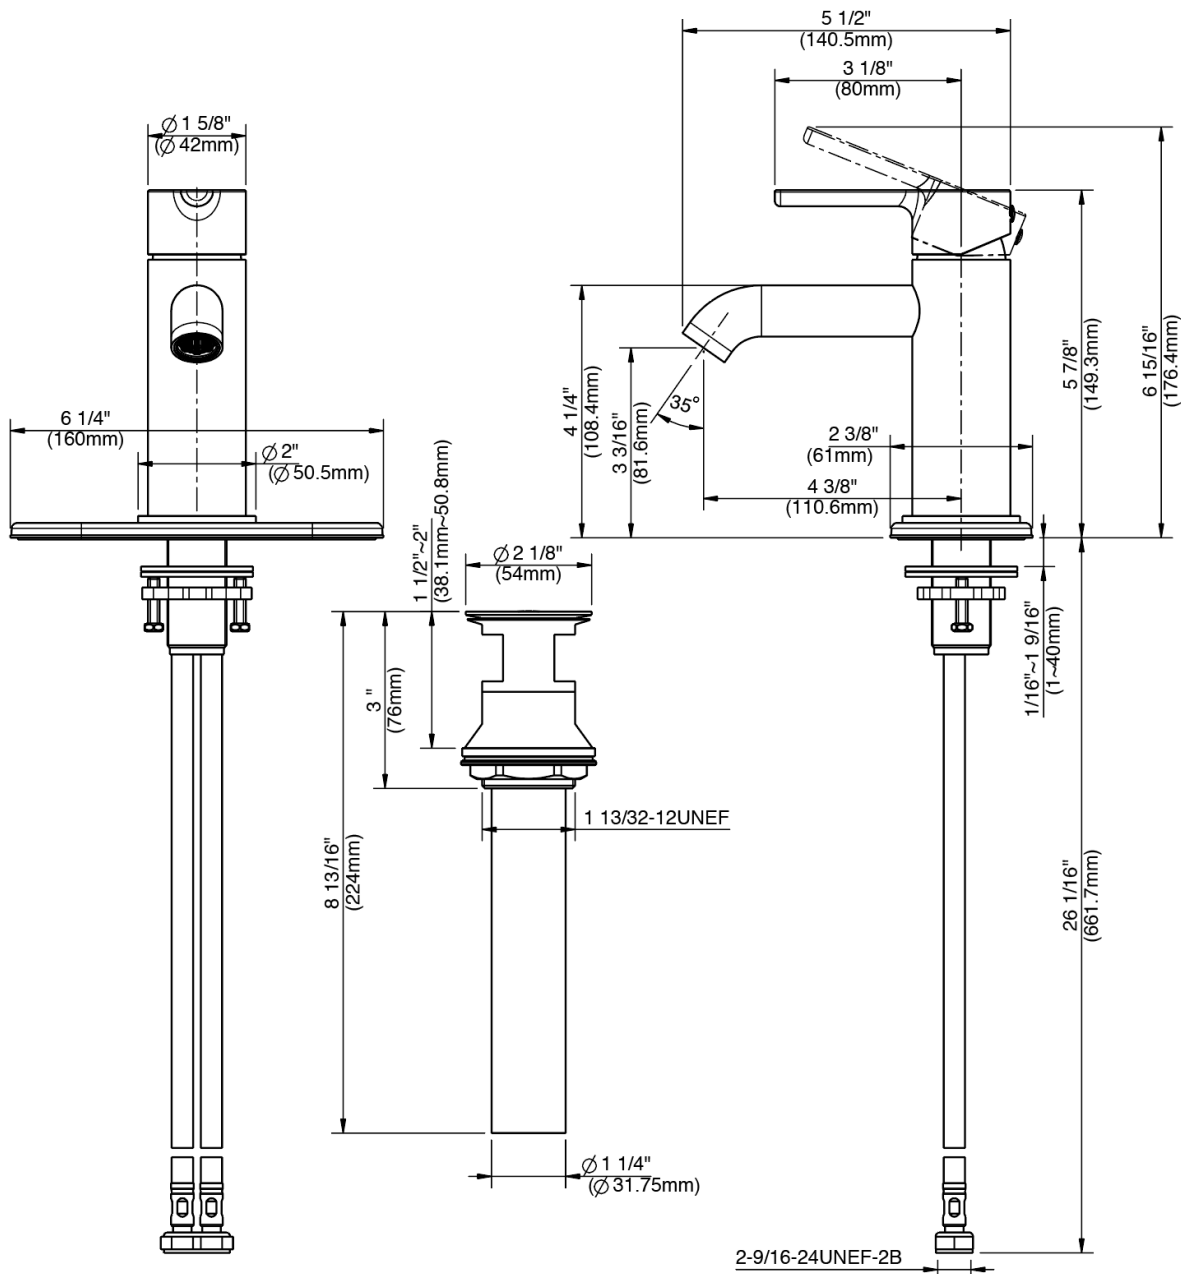

Single Post Mount Faucet

Robinet à colonne unique
Grifo con base de columna

Product Specifications

MAINLINE
Elite Series

PREDICTION®

**PR211-PUCP
PR211-PUBN
PR211-PUBLM**

Contact your sales representative for more information or visit our website at mainlinecollection.com

Revised 8/3/2022