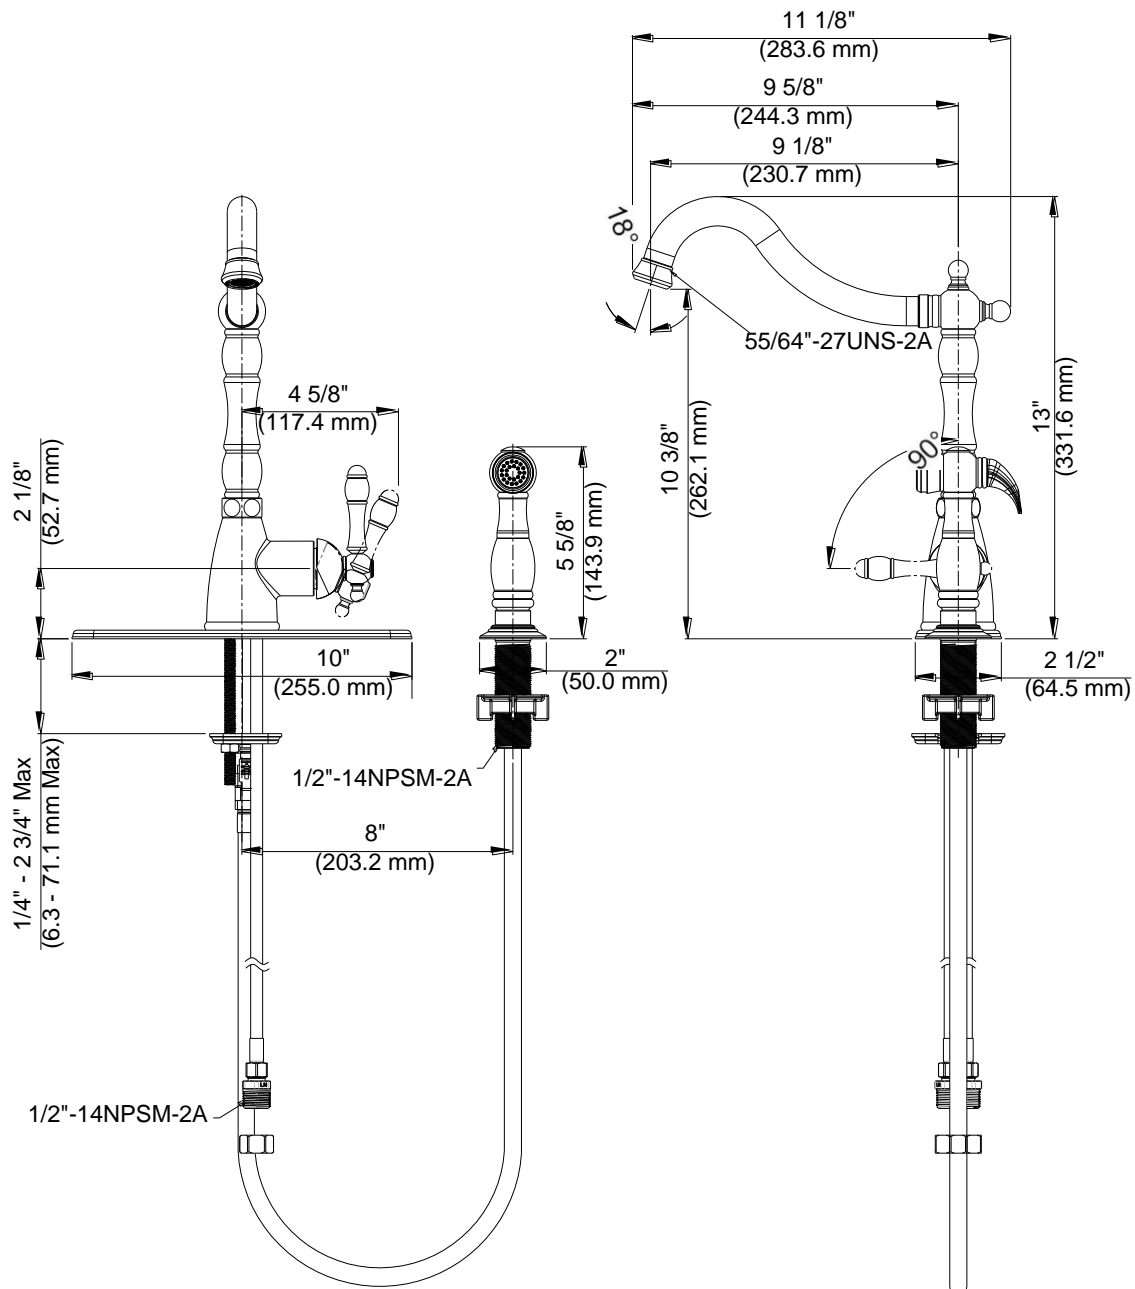

Single Handle Kitchen Faucet

Robinet de cuisine à une manette
Grifo para cocina con una manija

Product Specifications

MAINLINE®
Elite Series

PROVINCIAL

P137E-WSCP
P137E-WSBN
P137E-WSORB

Contact your sales representative for more information or visit our website at mainlinecollection.com